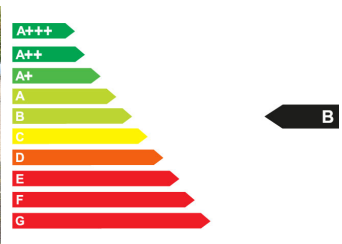

RENAULT Clio V Intens TCe 90

Gebrauchtwagen

Druckdatum: 05.06.2023

Preis: 17.700 € MwSt. ausweisbar

Fahrzeugnummer: 340610458

Fahrzeugdaten

Leistung	67 kW (91 PS)
Erstzulassung	03/2022
Farbe	Schwarz (BLACK PEARL-SCHWARZ METALLIC)
Kilometerstand	21.100 km
Getriebe	Schaltgetriebe
Fahrzeugart	Gebrauchtwagen
Kraftstoffart	Benzin
Aufbauart	Kleinwagen

Verbrauch und Umwelt

CO2-Effizienzklasse	B*
CO2-Emissionen kombiniert	117 g/km*
Kraftstoffverbrauch innerorts	6,40 l/100km*
Kraftstoffverbrauch außerorts	4,40 l/100km*
Kraftstoffverbrauch kombiniert	5,10 l/100km*

*) Weitere Informationen zum offiziellen Kraftstoffverbrauch und den offiziellen spezifischen CO₂-Emissionen neuer Personenkraftwagen können dem „Leitfaden über den Kraftstoffverbrauch, die CO₂-Emissionen und den Stromverbrauch neuer Personenkraftwagen“ entnommen werden, der an allen Verkaufsstellen und bei der Deutschen Automobil Treuhand GmbH (DAT) unentgeltlich erhältlich ist.

Autohaus Waldow GmbH

Römerkanal 64 · 53359 Rheinbach

Tel.: 02226 - 92250 · Fax: 02226 - 13014 · info@autohaus-waldow.de