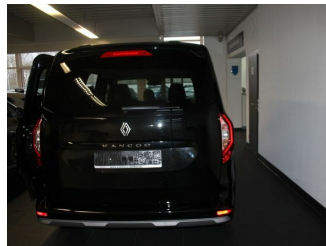

RENAULT Kangoo Equilibre TCe 130 sofort lieferbar

Tageszulassung

Druckdatum: 24.04.2025

Fahrzeugnummer: 411300139

Preis: 27.500 € MwSt. ausweisbar

Fahrzeugdaten

Aufbauart	Van
Erstzulassung	02/2025
Fahrzeugart	Tageszulassung
Farbe	Schwarz (Black-Pearl Schwarz)
Getriebe	Schaltgetriebe
Kilometerstand	5 km
Kraftstoffart	Benzin
Leistung	96 kW (131 PS)