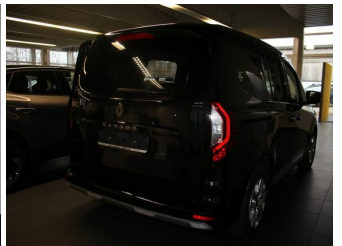

RENAULT Kangoo Equilibre TCe 130 sofort lieferbar

Tageszulassung

Druckdatum: 24.04.2025

Fahrzeugnummer: 411300139

Preis: 27.500 € MwSt. ausweisbar

Fahrzeugdaten

Aufbauart	Van
Erstzulassung	02/2025
Fahrzeugart	Tageszulassung
Farbe	Schwarz (Black-Pearl Schwarz)
Getriebe	Schaltgetriebe
Kilometerstand	5 km
Kraftstoffart	Benzin
Leistung	96 kW (131 PS)