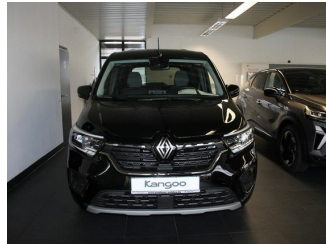

RENAULT Kangoo Equilibre TCe 130 sofort lieferbar

Tageszulassung

Druckdatum: 24.04.2025

Fahrzeugnummer: 411300139

Preis: 27.500 € MwSt. ausweisbar

Fahrzeugdaten

Aufbauart	Van
Erstzulassung	02/2025
Fahrzeugart	Tageszulassung
Farbe	Schwarz (Black-Pearl Schwarz)
Getriebe	Schaltgetriebe
Kilometerstand	5 km
Kraftstoffart	Benzin
Leistung	96 kW (131 PS)